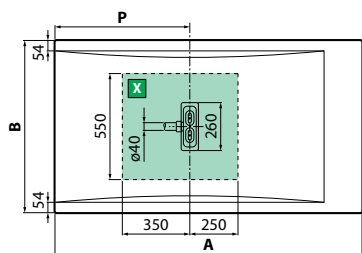

CUSTOM TOUCH

CUSTOM TOUCH

CUSTOM TOUCH

APPOGGIO PAVIMENTO
SPESSORE 3,5 CM

ZONA SAGOMABILE 20 cm

Bianco morbido

Beige

Corda

Grigio

Nero

Misure				Codice	Scelta finitura / Prezzo				
	AxB *	CxD **	P		79	11	27	29	28
	± 2 mm	± 3 mm			Bianco morbido	Beige	Corda	Grigio	Nero
100 x 80	994 x 792	996 x 794	400	CT100804-					
120 x 70	1194 x 692	1196 x 694	500	CT120704-					
120 x 80	1194 x 792	1196 x 794	500	CT120804-					
120 x 90	1194 x 892	1196 x 894	500	CT120904-					
120 x 100	1194 x 992	1196 x 994	500	CT120104-					
140 x 70	1392 x 692	1394 x 694	600	CT140704-					
140 x 80	1392 x 792	1394 x 794	600	CT140804-					
140 x 90	1392 x 892	1394 x 894	600	CT140904-					
160 x 70	1592 x 692	1594 x 694	700	CT160704-					
160 x 80	1592 x 792	1594 x 794	700	CT160804-					
160 x 90	1592 x 892	1594 x 894	700	CT160904-					
180 x 80	1792 x 792	1794 x 794	800	CT180804-					
180 x 90	1792 x 892	1794 x 894	800	CT180904-					

* Misure della parte superiore del piatto
** Misure del piatto a pavimento

INSTALLAZIONE A FILO PAVIMENTO

SOLO MODELLO SPESSORE 3,5 CM