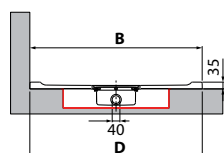

CUSTOM TOUCH

CUSTOM TOUCH

CUSTOM TOUCH

APPOGGIO PAVIMENTO
SPESSORE 3,5 CM

ZONA SAGOMABILE 20 cm

Bianco morbido

Beige

Corda

Grigio

Nero

Misure				Codice	Scelta finitura / Prezzo				
	AxB *	CxD **	P		79	11	27	29	28
	± 2 mm	± 3 mm			Bianco morbido	Beige	Corda	Grigio	Nero
100 x 80	994 x 792	996 x 794	400	CT100804-					
120 x 70	1194 x 692	1196 x 694	500	CT120704-					
120 x 80	1194 x 792	1196 x 794	500	CT120804-					
120 x 90	1194 x 892	1196 x 894	500	CT120904-					
120 x 100	1194 x 992	1196 x 994	500	CT120104-					
140 x 70	1392 x 692	1394 x 694	600	CT140704-					
140 x 80	1392 x 792	1394 x 794	600	CT140804-					
140 x 90	1392 x 892	1394 x 894	600	CT140904-					
160 x 70	1592 x 692	1594 x 694	700	CT160704-					
160 x 80	1592 x 792	1594 x 794	700	CT160804-					
160 x 90	1592 x 892	1594 x 894	700	CT160904-					
180 x 80	1792 x 792	1794 x 794	800	CT180804-					
180 x 90	1792 x 892	1794 x 894	800	CT180904-					

* Misure della parte superiore del piatto
** Misure del piatto a pavimento

INSTALLAZIONE A FILO PAVIMENTO

SOLO MODELLO SPESSORE 3,5 CM