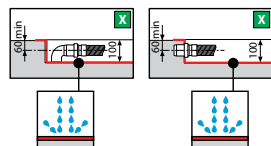

CUSTOM TOUCH

CUSTOM TOUCH

CUSTOM TOUCH

APPOGGIO PAVIMENTO
SPESSORE 3,5 CM

ZONA SAGOMABILE 20 cm

Bianco morbido

Beige

Corda

Grigio

Nero

Misure				Codice	Scelta finitura / Prezzo				
	AxB *	CxD **	P		79	11	27	29	28
	± 2 mm	± 3 mm			Bianco morbido	Beige	Corda	Grigio	Nero
100 x 80	994 x 792	996 x 794	400	CT100804-					
120 x 70	1194 x 692	1196 x 694	500	CT120704-					
120 x 80	1194 x 792	1196 x 794	500	CT120804-					
120 x 90	1194 x 892	1196 x 894	500	CT120904-					
120 x 100	1194 x 992	1196 x 994	500	CT120104-					
140 x 70	1392 x 692	1394 x 694	600	CT140704-					
140 x 80	1392 x 792	1394 x 794	600	CT140804-					
140 x 90	1392 x 892	1394 x 894	600	CT140904-					
160 x 70	1592 x 692	1594 x 694	700	CT160704-					
160 x 80	1592 x 792	1594 x 794	700	CT160804-					
160 x 90	1592 x 892	1594 x 894	700	CT160904-					
180 x 80	1792 x 792	1794 x 794	800	CT180804-					
180 x 90	1792 x 892	1794 x 894	800	CT180904-					

* Misure della parte superiore del piatto
** Misure del piatto a pavimento

INSTALLAZIONE A FILO PAVIMENTO

SOLO MODELLO SPESSORE 3,5 CM