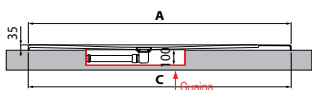

CUSTOM TOUCH

CUSTOM TOUCH

CUSTOM TOUCH

APPOGGIO PAVIMENTO
SPESSORE 3,5 CM

ZONA SAGOMABILE 20 cm

Bianco morbido

Beige

Corda

Grigio

Nero

Misure				Codice	Scelta finitura / Prezzo				
	AxB *	CxD **	P		79	11	27	29	28
	± 2 mm	± 3 mm			Bianco morbido	Beige	Corda	Grigio	Nero
100 x 80	994 x 792	996 x 794	400	CT100804-					
120 x 70	1194 x 692	1196 x 694	500	CT120704-					
120 x 80	1194 x 792	1196 x 794	500	CT120804-					
120 x 90	1194 x 892	1196 x 894	500	CT120904-					
120 x 100	1194 x 992	1196 x 994	500	CT120104-					
140 x 70	1392 x 692	1394 x 694	600	CT140704-					
140 x 80	1392 x 792	1394 x 794	600	CT140804-					
140 x 90	1392 x 892	1394 x 894	600	CT140904-					
160 x 70	1592 x 692	1594 x 694	700	CT160704-					
160 x 80	1592 x 792	1594 x 794	700	CT160804-					
160 x 90	1592 x 892	1594 x 894	700	CT160904-					
180 x 80	1792 x 792	1794 x 794	800	CT180804-					
180 x 90	1792 x 892	1794 x 894	800	CT180904-					

* Misure della parte superiore del piatto
** Misure del piatto a pavimento

INSTALLAZIONE A FILO PAVIMENTO

SOLO MODELLO SPESSORE 3,5 CM